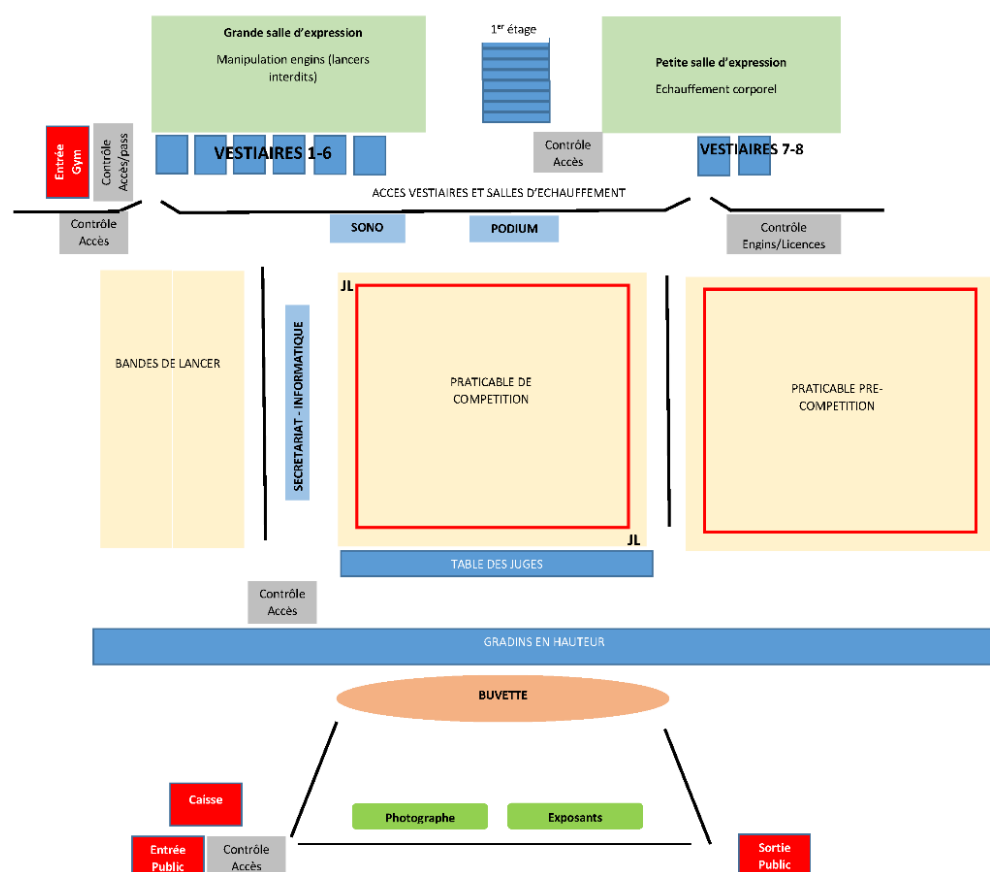

Championnat Régional - individuels

Catégories Nationales A, B et C - Fédéral

Samedi 14 et dimanche 15 décembre 2024, à Corbeil-Essonnes et Morsang-sur-Orge

PLAN DE SALLE DE MORSANG :

Championnat Régional - individuels