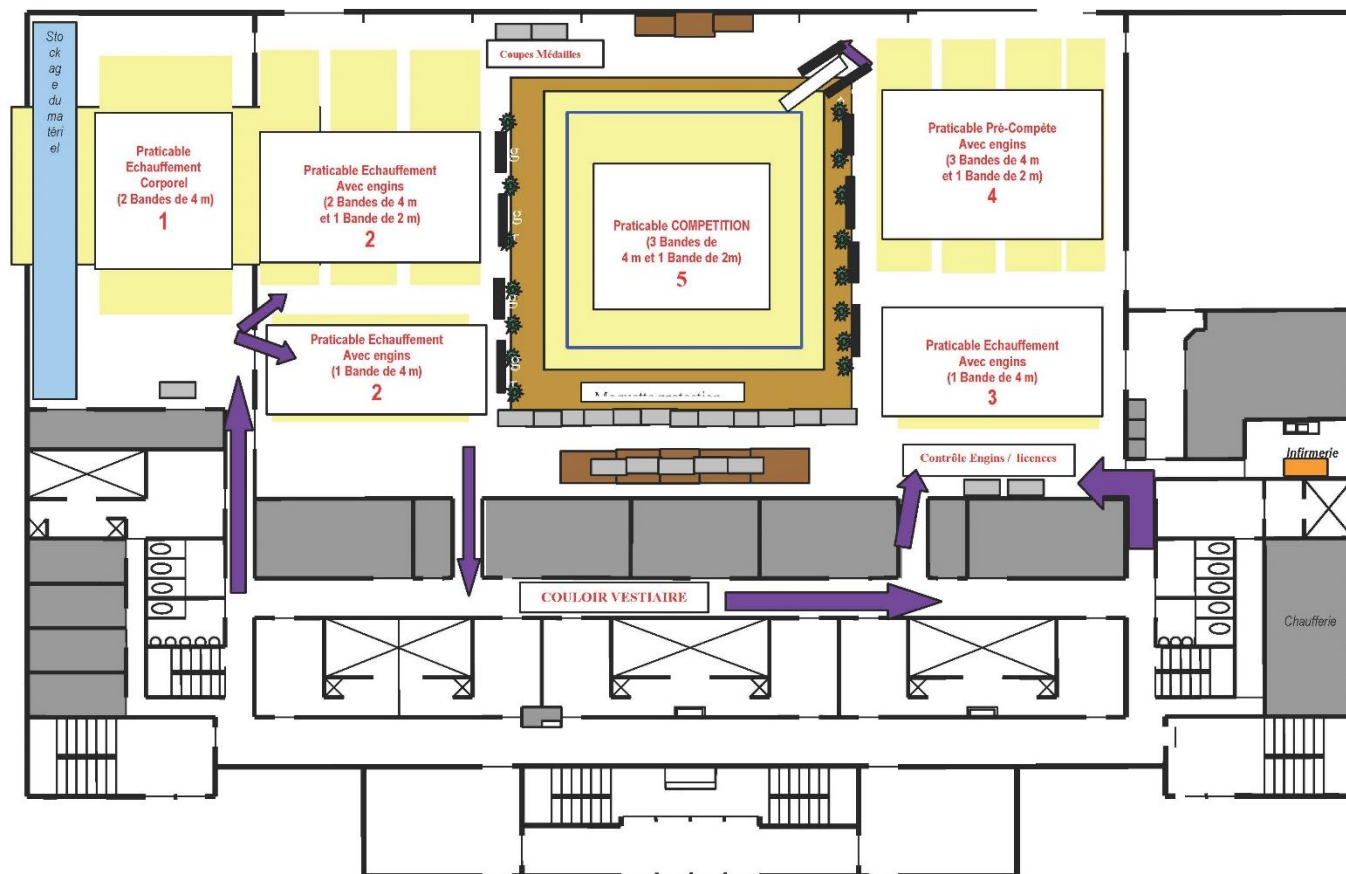

Catégories Nationales A, B et C - Fédéral

Samedi 14 et dimanche 15 décembre 2024, à Corbeil-Essonnes et Morsang-sur-Orge

PLAN DE SALLE DE CORBEIL :

PAI AIS DES SPORTS - Compétition de Gymnastique Rythmique - 14 et 15 décembre 2024