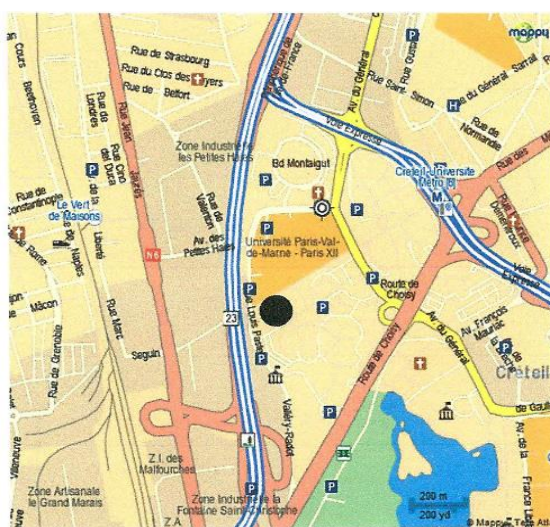

CHAMPIONNAT REGIONAL

Ensembles/Duos Performance

Dimanche 10 avril 2022 - Créteil

Adresses

PALAIS DES SPORTS ROBERT OUBRON

1, Rue Louis Pasteur Valléry Radot, 94000 CRETEIL

CHAMPIONNAT REGIONAL

Ensembles/Duos Performance