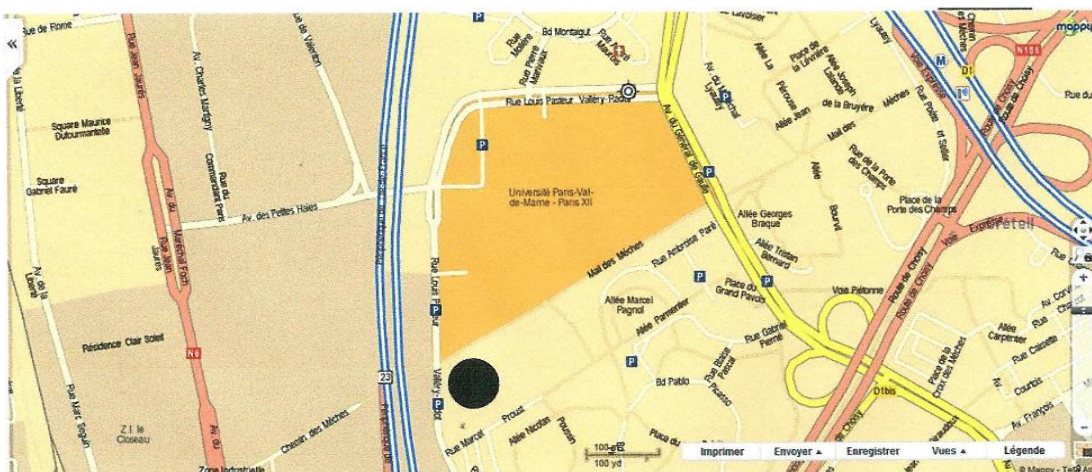

CHAMPIONNAT REGIONAL

Ensembles/Duos Performance

Dimanche 10 avril 2022 - Créteil

Adresses

PALAIS DES SPORTS ROBERT OUBRON

1, Rue Louis Pasteur Valléry Radot, 94000 CRETEIL

CHAMPIONNAT REGIONAL

Ensembles/Duos Performance