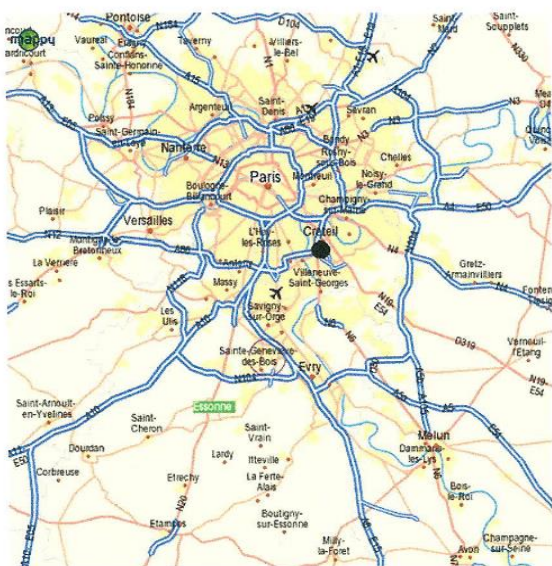

CHAMPIONNAT REGIONAL

Ensembles/Duos Performance

Dimanche 10 avril 2022 - Créteil

Adresses

PALAIS DES SPORTS ROBERT OUBRON

1, Rue Louis Pasteur Valléry Radot, 94000 CRETEIL

CHAMPIONNAT REGIONAL

Ensembles/Duos Performance