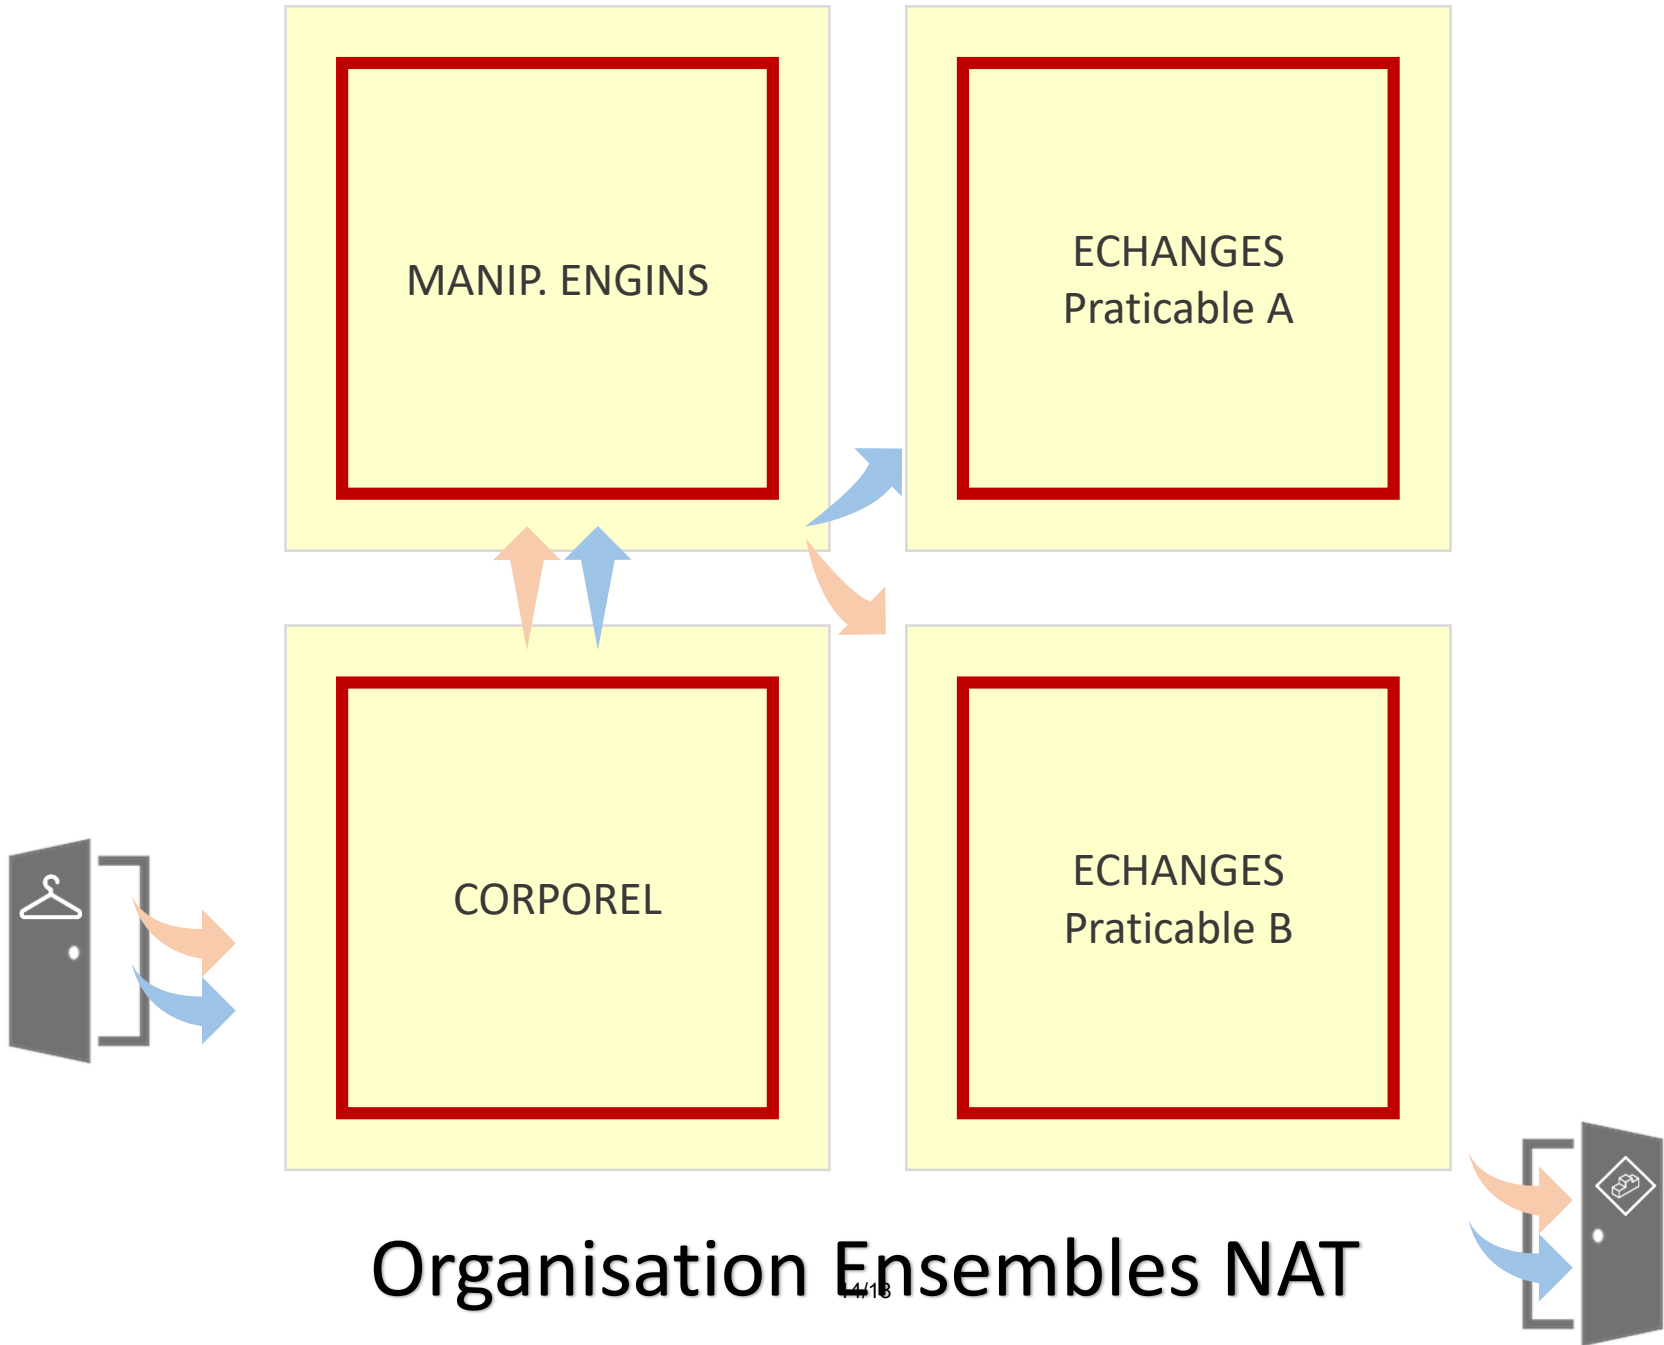

NATIONALE PAR EQUIPE GR - ENSEMBLE - BALLON		NATIONALE PAR EQUIPE GR - INDIV. 2 - ENGIN LIBRE NATIONALE PAR EQUIPE GR - INDIV. 1 - ENGIN LIBRE	
1	Nationale par equipe GR - Ensemble Ensemble 1 - Ballon BALLAINVILLIERS-GRB	1	Challenge Equipes 1/2 INDIV 1 Lise LEFORT - Engin Libre LA FERTE MAISSE-GRFM
	Démonstration ELITE		Challenge Equipes 1/2 INDIV 1
2	Stéphanie DROSITIS SCA 2000 EVRY	2	Challenge Equipes 1/2 INDIV 2 Yseult ZAVAGNO - Engin Libre GRS PARIS CENTRE
3	Nationale par equipe GR - Ensemble Ensemble 1 - Ballon ARGENTEUIL-COMAGR	3	Challenge Equipes 1/2 INDIV 2 Emma victoria PAPADIAMANDIS - Engin Libre GRS PARIS CENTRE
	Démonstration ELITE		Nationale par equipe GR - Indiv. 1
4	Margaux SOL NOGENT SUR MARNE-ASC	4	Nationale par equipe GR - Indiv. 2 Oceane MICHEL - Engin Libre ISSY LES MOULINEAUX-IGRS
5	Nationale par equipe GR - Ensemble Ensemble 1 - Ballon SCA 2000 EVRY	5	Nationale par equipe GR - Indiv. 1 Emilie JANSSEN - Engin Libre GRS PARIS CENTRE
	Démonstration ELITE		Nationale par equipe GR - Indiv. 2
6	Sasha ABENSOUR ISSY LES MOULINEAUX-IGRS	6	Nationale par equipe GR - Indiv. 1 Edmée NICOLAS - Engin Libre GRS PARIS CENTRE
7	Nationale par equipe GR - Ensemble Ensemble 1 - Ballon CRETEIL-USC GR	7	Nationale par equipe GR - Indiv. 1 Lou EIGEN-DUPERRET - Engin Libre BAILLY-ATECMLV²E
8		8	Nationale par equipe GR - Indiv. 2 Isalys PATRELLE - Engin Libre BAILLY-ATECMLV²E
9	Nationale par equipe GR - Ensemble Ensemble 1 - Ballon ISSY LES MOULINEAUX-IGRS	9	Nationale par equipe GR - Indiv. 1 Emma Francisco - Engin Libre THIAIS-TGR
10		10	Nationale par equipe GR - Indiv. 2 Viola SELLA - Engin Libre THIAIS-TGR
11	Nationale par equipe GR - Ensemble Ensemble 1 - Ballon GRS PARIS CENTRE	11	Nationale par equipe GR - Indiv. 1 Amelle BOUABANE - Engin Libre MORSANG GR
	Démonstration ELITE		Nationale par equipe GR - Indiv. 2
12	Margaux SOL NOGENT SUR MARNE-ASC	12	Nationale par equipe GR - Indiv. 1 Clara DO RIO - Engin Libre RUEIL ATHLETIC CLUB GRS
13	Nationale par equipe GR - Ensemble Ensemble 1 - Ballon BAILLY-ATECMLV²E	13	Nationale par equipe GR - Indiv. 2 Camille LECUYER - Engin Libre RUEIL ATHLETIC CLUB GRS
	Démonstration ELITE		Nationale par equipe GR - Indiv. 1
14	Sasha ABENSOUR ISSY LES MOULINEAUX-IGRS	14	Nationale par equipe GR - Indiv. 2 Lucy THOMAS - Engin Libre FOSSES MARLY LA V-AGFM
15	Nationale par equipe GR - Ensemble Ensemble 1 - Ballon THIAIS-TGR	15	Nationale par equipe GR - Indiv. 1 Maelig DESSEAUX - Engin Libre FOSSES MARLY LA V-AGFM
	Démonstration ELITE		Nationale par equipe GR - Indiv. 1
16	Lise LEFORT - Engin Libre LA FERTE MAISSE-GRFM	16	Nationale par equipe GR - Indiv. 2 Nolwenn PRONGUE - Engin Libre BALLAINVILLIERS-GRB
17	Nationale par equipe GR - Ensemble Ensemble 1 - Ballon MORSANG GR	17	Nationale par equipe GR - Indiv. 2 Justine PRONGUE - Engin Libre BALLAINVILLIERS-GRB
	Démonstration ELITE		Nationale par equipe GR - Indiv. 1
18	Yseult ZAVAGNO - Engin Libre GRS PARIS CENTRE	18	Nationale par equipe GR - Indiv. 2 Lilya HSSINI - Engin Libre ARGENTEUIL-COMAGR
19	Nationale par equipe GR - Ensemble Ensemble 1 - Ballon RUEIL ATHLETIC CLUB GRS	19	Nationale par equipe GR - Indiv. 1 Pauline AURIGNAC - Engin Libre ARGENTEUIL-COMAGR
	Démonstration ELITE		Nationale par equipe GR - Indiv. 1
20	Naïa OKASHA MORSANG GR	20	Nationale par equipe GR - Indiv. 2 NONG Morgane - Engin Libre SCA 2000 EVRY
21	Nationale par equipe GR - Ensemble Ensemble 1 - Ballon FOSSES MARLY LA V-AGFM	21	Nationale par equipe GR - Indiv. 1 DROSITIS Stéphanie - Engin Libre SCA 2000 EVRY
22	Challenge Equipes Nationales -ENS GR Ensemble 1 - Ballon LA FERTE MAISSE-GRFM	22	Nationale par equipe GR - Indiv. 1 Clara PUBLIER - Engin Libre CRETEIL-USC GR
23	Challenge Equipes Nationales -ENS GR Ensemble 1 - Ballon GRS PARIS CENTRE	23	Nationale par equipe GR - Indiv. 2 Laura SEYS - Engin Libre CRETEIL-USC GR
24	Challenge Equipes Nationales -ENS GR Ensemble 1 - Ballon THIAIS-TGR		
25	Challenge Equipes Nationales -ENS GR Ensemble 1 - Ballon CRETEIL-USC GR